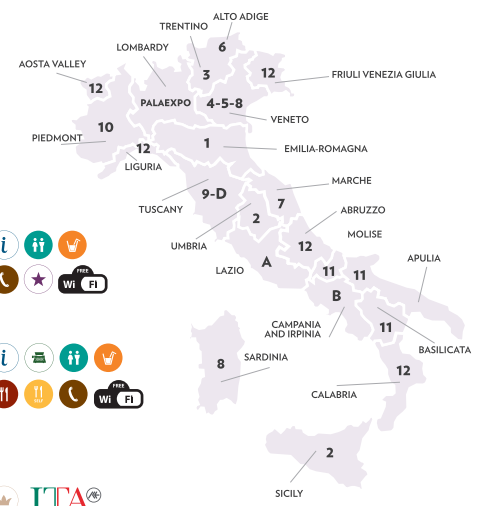

REGIONAL HALLS