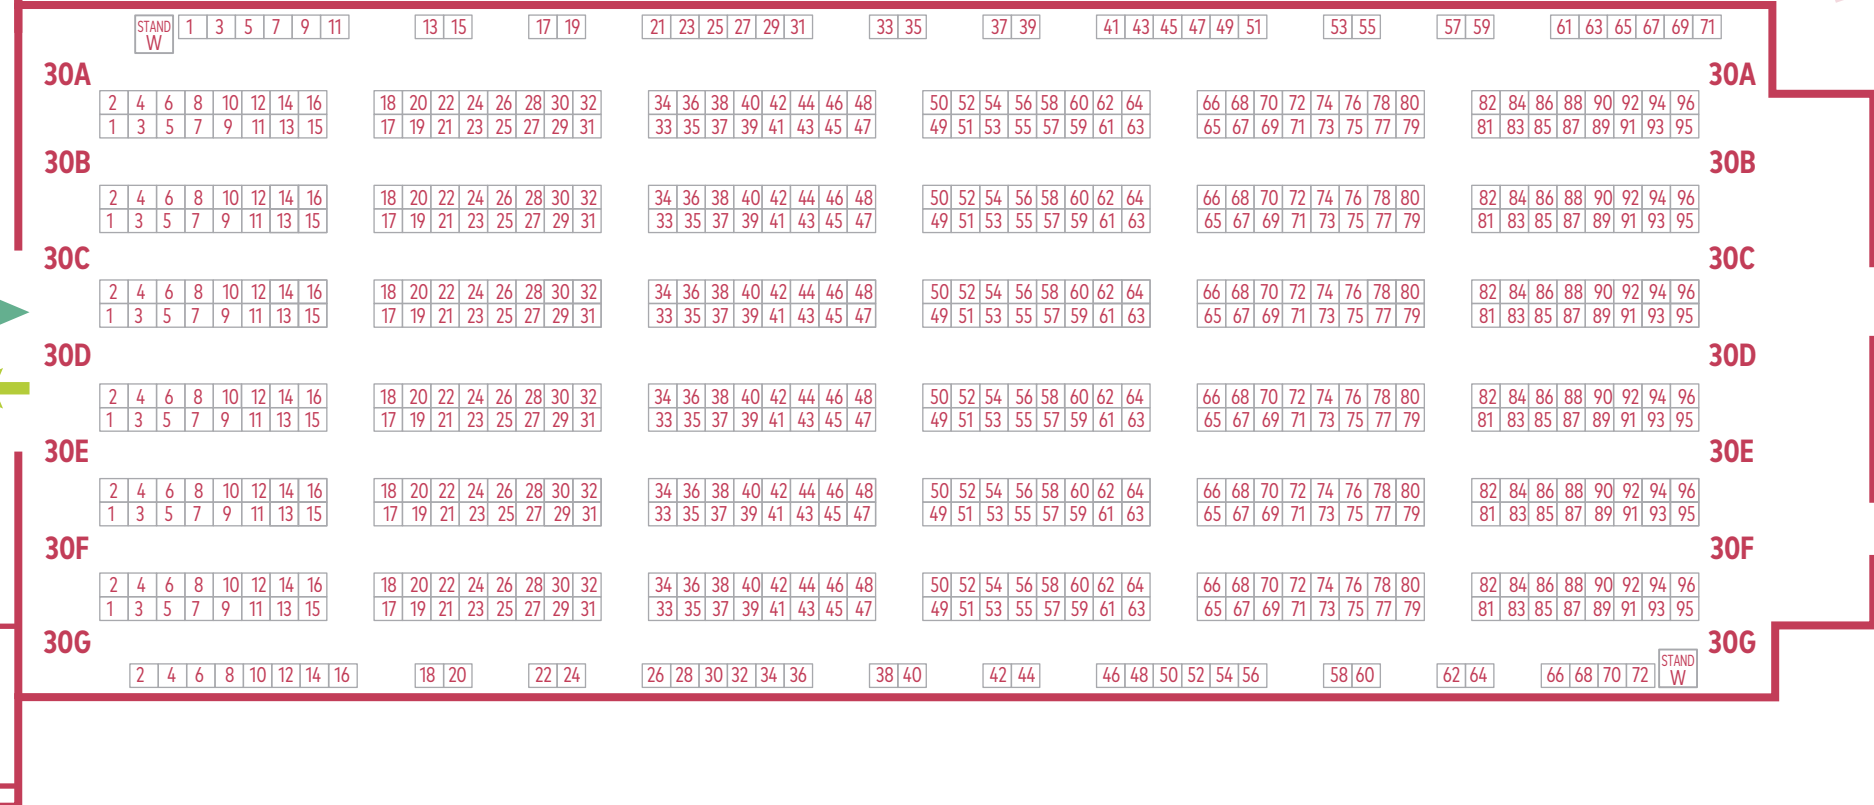

**STAND W**

**SPONSOR SILVER**

**ESPOSITORI**

CHEMIA ..... MALL 37

DNA PHONE ..... MALL 36

QUOTIDIANO NAZIONALE - SPEED ..... MALL

PAD. 29

INGRESSO NORD

PAD. 28

PAD. 30

INGRESSO EST MICHELINO

PAD. 36