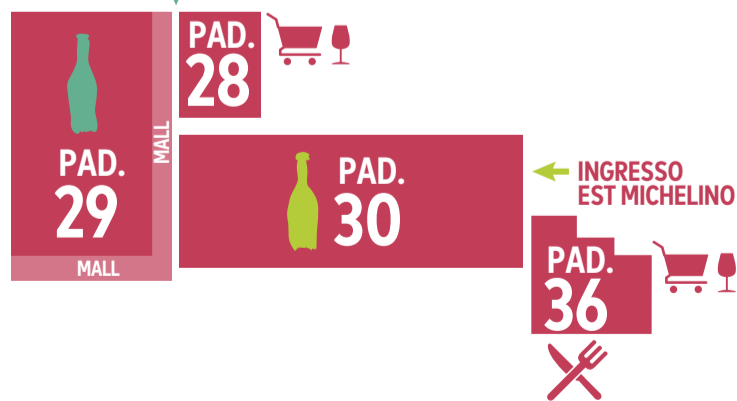

INGUADRA IL QR CODE E SCARICA L'APP FIVI, TROVERAI L'ELENCO DEGLI ESPOSITORI E LA MAPPA DEL MERCATO DEI VINI.

ANDROID

IOS

@vignaiolifivi

@vignaioliindipendenti.fivi

www.mercatodeivini.it
www.fivi.it

CANTINA	REGIONE	PROVINCIA	PADIGLIONE	CORSIA	STAND
AUSONIA	Abruzzo	Teramo	30	F	44
BUZZARONE VIGNAIOLI IN CASTELFERRATO	Abruzzo	Chieti	30	C	43
CANTINA CIOTI	Abruzzo	Teramo	30	G	83
CANTINA RAPINO	Abruzzo	Chieti	29	D	24
CANTINE MALIGNI	Abruzzo	Chieti	29	E	38
CASTELSIMONI	Abruzzo	L'Aquila	29	A	1
CATALDI MADONNA	Abruzzo	L'Aquila	30	A	28
DIUBALDO	Abruzzo	Teramo	29	B	13
FATTORIA GAGLIERANO	Abruzzo	Pescara	29	D	11
FATTORIA TEATINA	Abruzzo	Chieti	29	E	51
LA VINARTE	Abruzzo	Chieti	30	D	29
MONTI	Abruzzo	Teramo	30	G	6
PESOLLILLO TENUTA AGRICOLA	Abruzzo	Chieti	30	F	33
PETTINELLA	Abruzzo	Teramo	30	A	6
PODERE DELLA TORRE	Abruzzo	Pescara	30	D	52
PODERI COSTANTINI ANTONIO	Abruzzo	Pescara	30	A	86
RABOTTINI VINI E OLI	Abruzzo	Chieti	30	B	24
SPERANZA	Abruzzo	Pescara	29	C	39
TENUTA I FAURI	Abruzzo	Chieti	29	B	20
TENUTA MORGANTI	Abruzzo	Teramo	29	C	33
TENUTA TRIUM	Abruzzo	Teramo	29	A	8
VINI PAOLUCCI	Abruzzo	Chieti	29	D	33

BEFEHLHOF	Alto Adige	Bolzano	30	B	69
BERGMANNHOF	Alto Adige	Bolzano	29	C	10
CASTEL JUVAL UNTERORTL	Alto Adige	Bolzano	29	F	30
CASTELLO ENGLAR	Alto Adige	Bolzano	29	D	41
CORA	Alto Adige	Bolzano	30	A	54
ERBHOFF PITTSCH AM BACH	Alto Adige	Bolzano	30	E	88
GARLIDER - CHRISTIAN KERSCHBAUMER	Alto Adige	Bolzano	29	C	23
GLASSIERHOF	Alto Adige	Bolzano	29	B	48
IGNAZ NIEDRIST	Alto Adige	Bolzano	30	C	14
KOBLER	Alto Adige	Bolzano	30	G	44
LIESELEHOF	Alto Adige	Bolzano	29	F	12
MANINCOR	Alto Adige	Bolzano	30	A	59
MASO THALER	Alto Adige	Bolzano	30	D	12
MESSNERHOF	Alto Adige	Bolzano	29	F	5
OBERMOSER - THOMAS ROTTENSTEINER	Alto Adige	Bolzano	30	B	48
PITZNER	Alto Adige	Bolzano	30	E	92
REYTER	Alto Adige	Bolzano	30	B	62
RIELINGER DI MESSNER MATTHIAS	Alto Adige	Bolzano	30	A	78
SALURNIS	Alto Adige	Bolzano	29	B	32
STRICKER	Alto Adige	Bolzano	29	F	15
TENUTA KORNELL	Alto Adige	Bolzano	29	B	58
THOMAS NIEDERMAYR	Alto Adige	Bolzano	30	G	23
THURNHOF	Alto Adige	Bolzano	30	B	10
UNTERHOFER THOMAS	Alto Adige	Bolzano	30	E	3
WEINGUT DANIEL SIGMUND	Alto Adige	Bolzano	30	C	84
WEINGUT HOCHHEGG	Alto Adige	Bolzano	30	C	32
WEINGUT LARCHERHOF	Alto Adige	Bolzano	30	D	49
WEINGUT MICHAEL PUFF	Alto Adige	Bolzano	30	A	35
WEINGUT OBERSTEIN	Alto Adige	Bolzano	29	C	7
WEINGUT PARDELLERHOF	Alto Adige	Bolzano	30	E	24
WEINGUT TEUTSCH	Alto Adige	Bolzano	29	D	56
WIDUM BAUMANN	Alto Adige	Bolzano	29	F	45
ZÖHLHOF	Alto Adige	Bolzano	29	C	22

ELENA FUCCI	Basilicata	Potenza	29	C	21
GRIFALCO	Basilicata	Potenza	30	C	2
MUSTO CARMELITANO	Basilicata	Potenza	30	C	5
VIGNE MASTRODOMENICO	Basilicata	Potenza	29	F	38