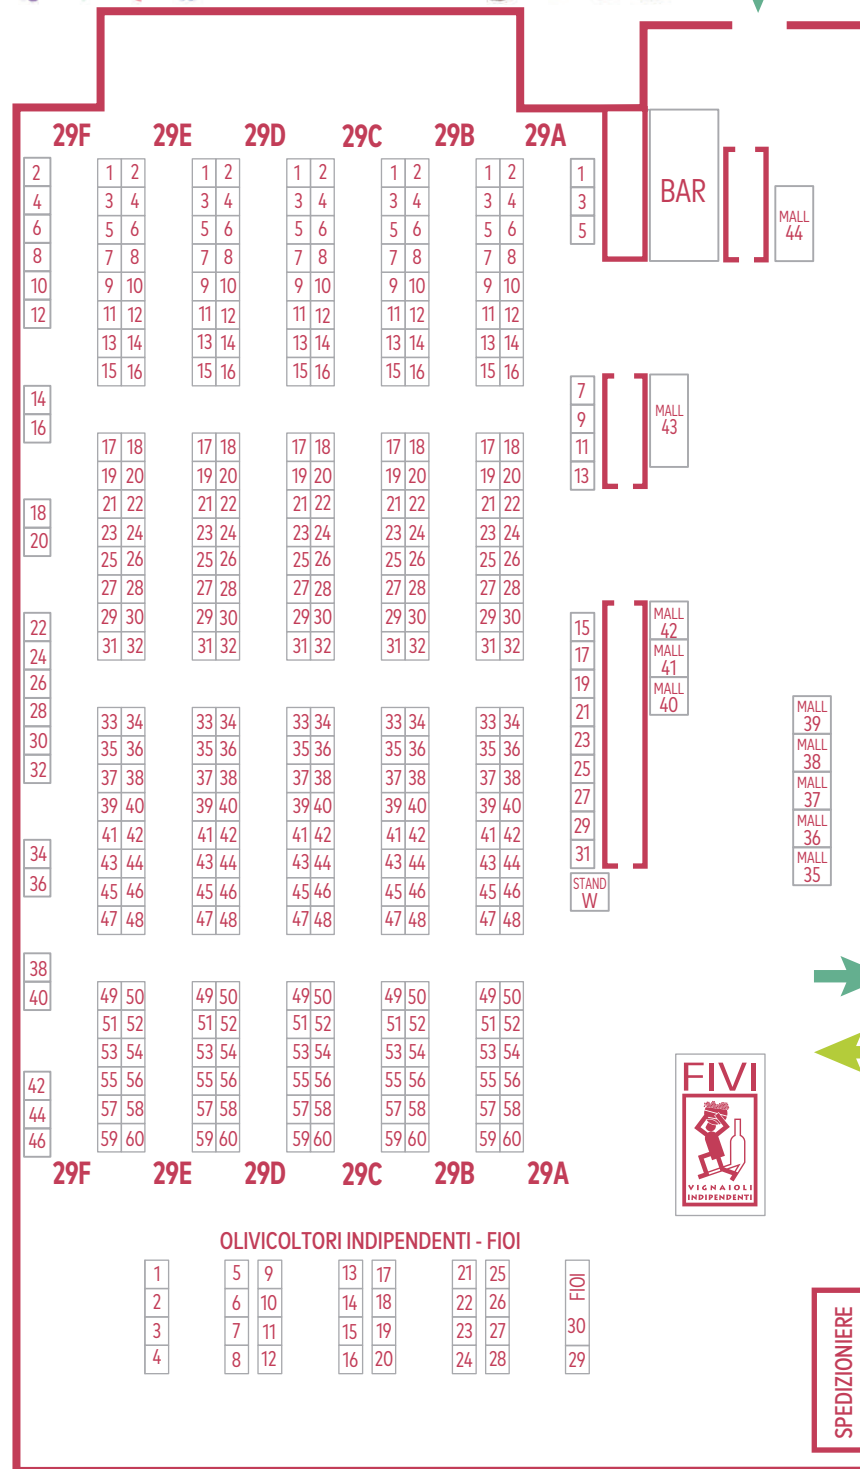

### SPONSOR DEL MERCATO DEI VINI 2023

**SPONSOR GOLD**

MALL 38

MALL 39

MALL 35

MALL 41

MALL 40

MALL 42

**STAND W**

**SPONSOR SILVER**

**ESPOSITORI**

CHEMIA ..... MALL 37

DNA PHONE ..... MALL 36

QUOTIDIANO NAZIONALE - SPEED ..... MALL

PAD. 29

INGRESSO NORD

PAD. 28

PAD. 30

INGRESSO EST MICHELINO

PAD. 36